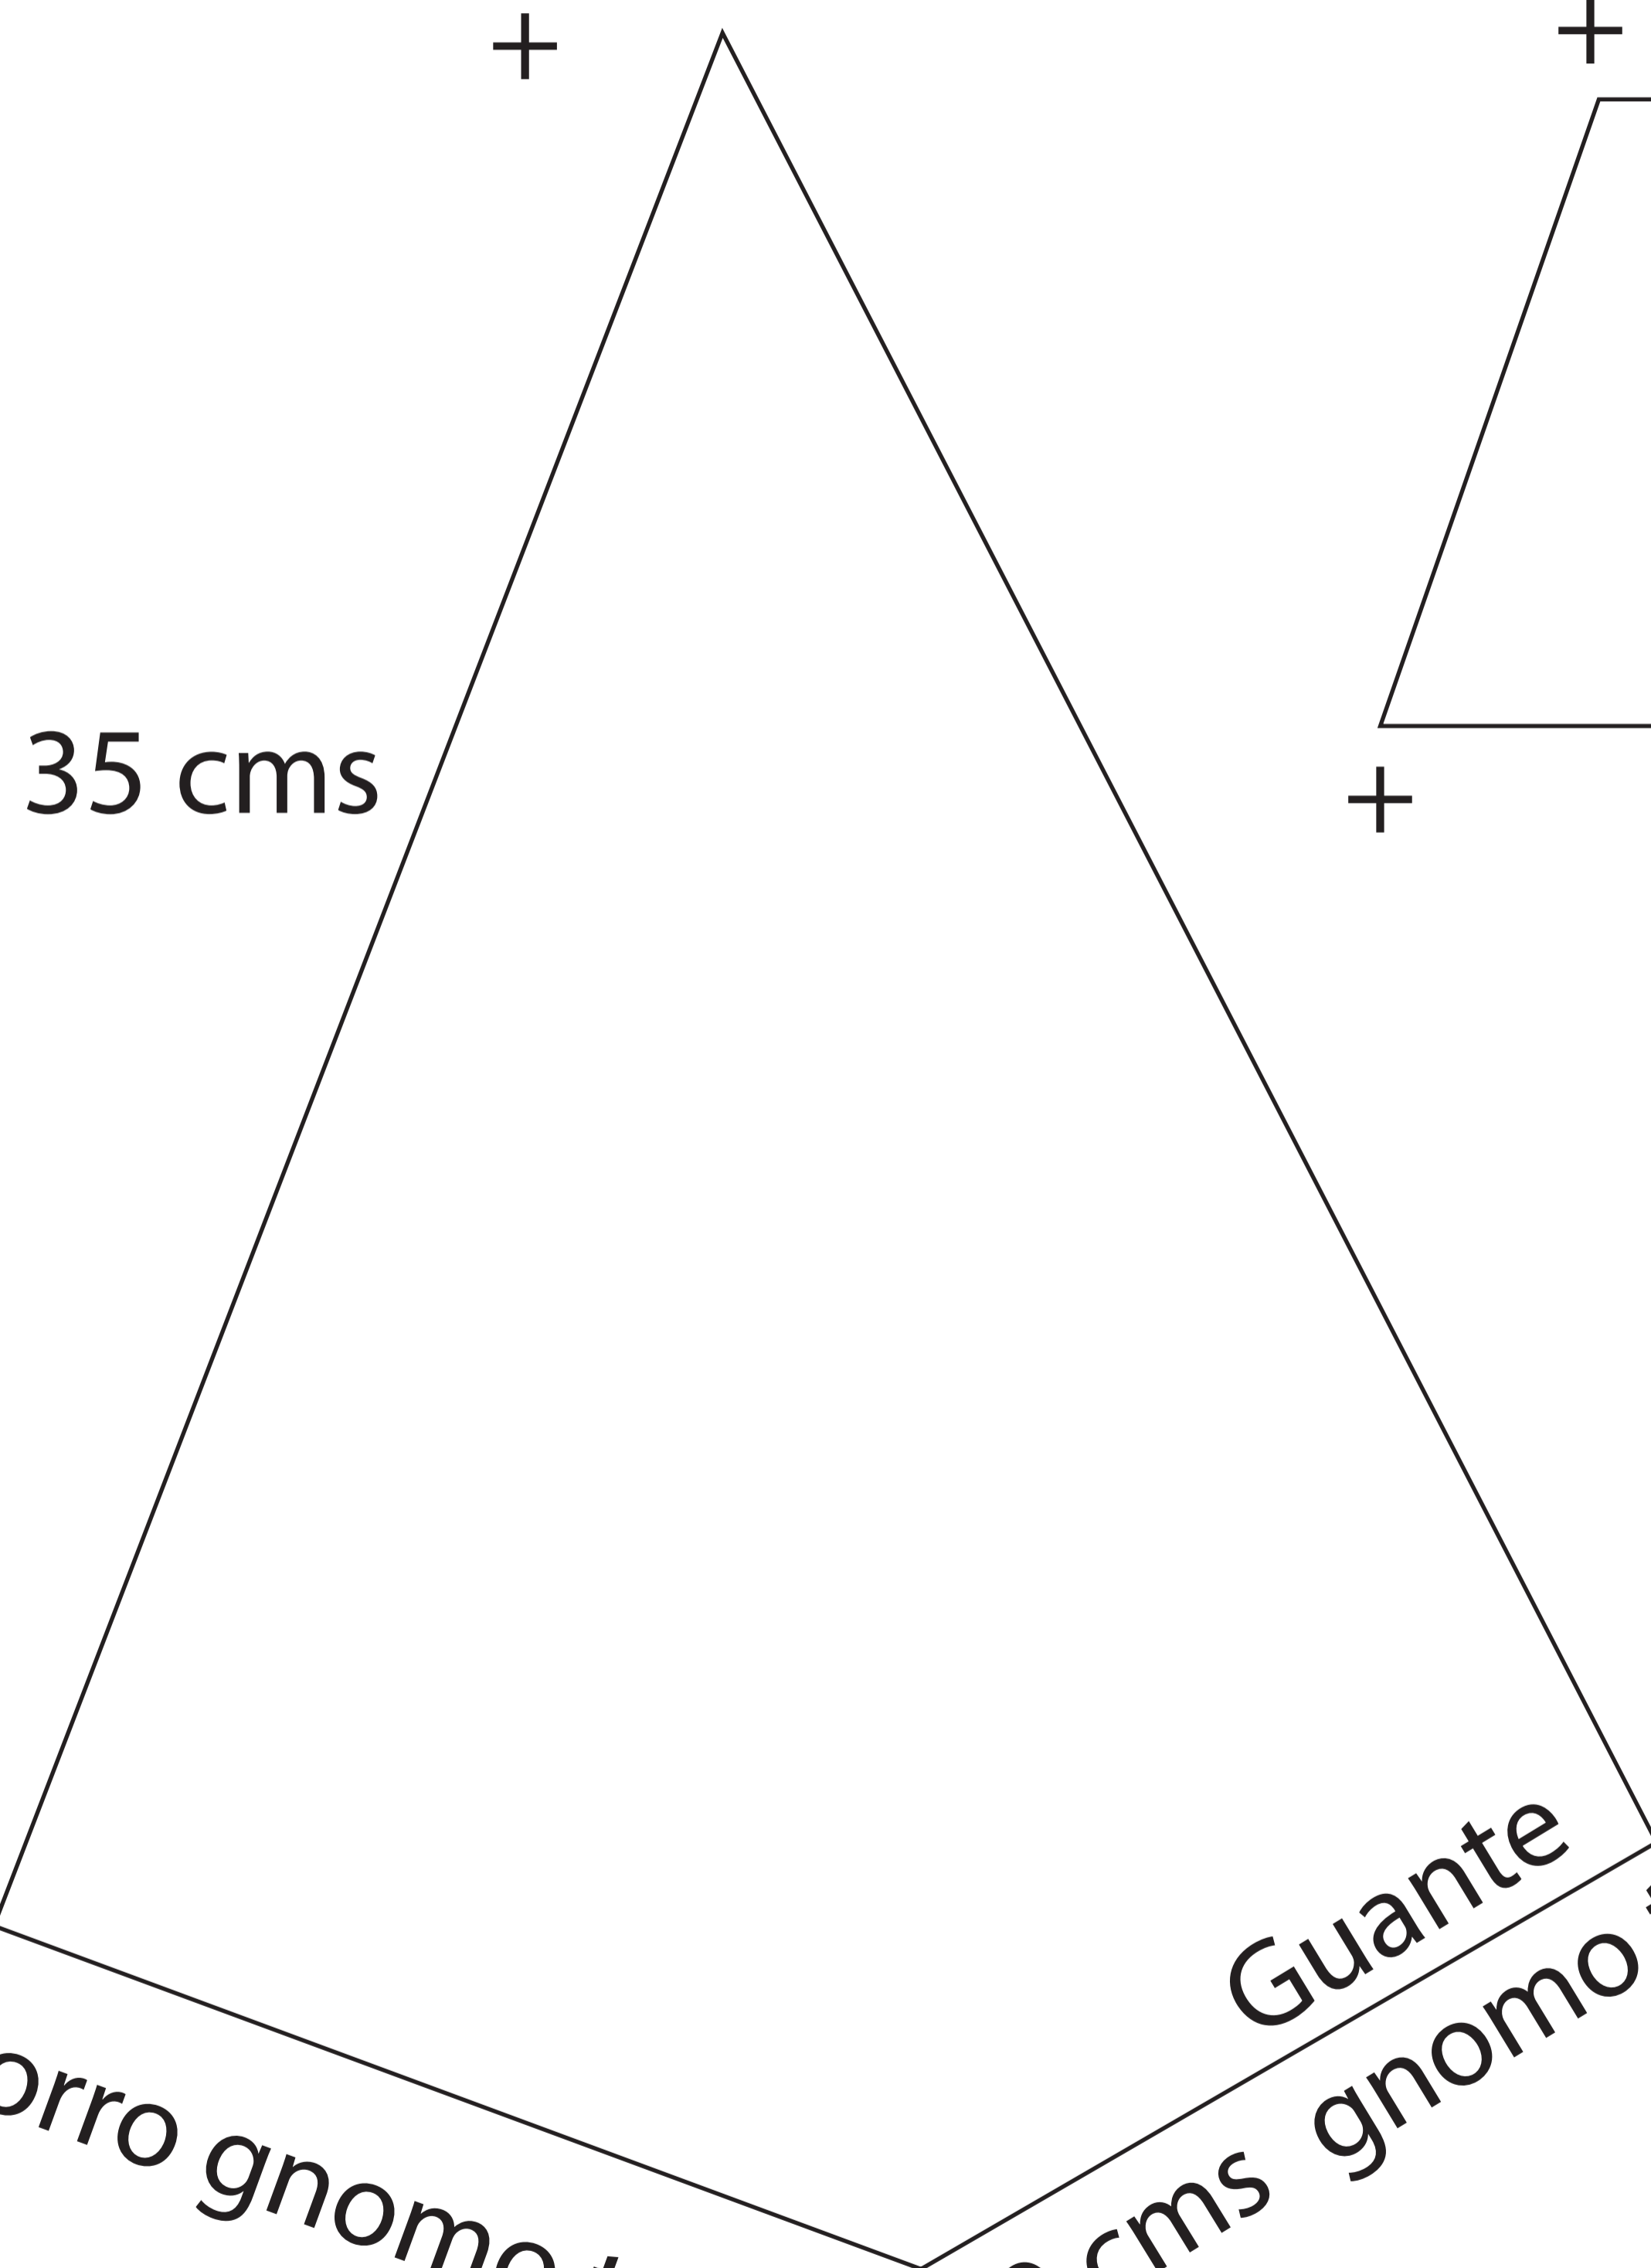

Gnomo Trenzas

Cuerpo gnomo trenzas

31 cms 1 pieza fieltro gris

Fieltro azul
4 piezas

+

11.5 cms +
Base gnomo
trenzas
Fieltro gris

Gorro gnomo trenzas

Brazo gnomo
trenzas

2 piezas fieltro gris